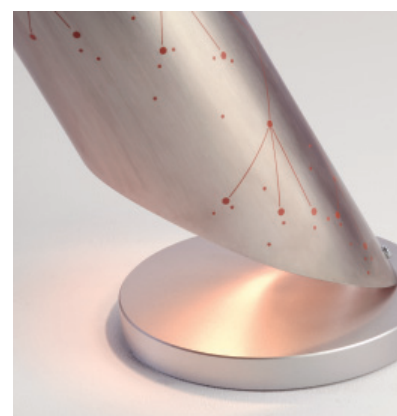

Flora

terra floor
» dim. 17 X 40 X H 70 cm

Disegno floreale astratto serigrafato.
Silkscreen printed abstract floreal drawing.