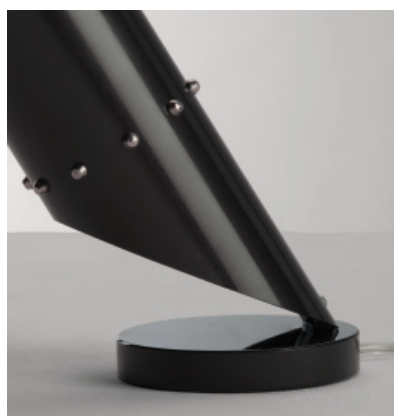

Vivienne

tavolo table
» dim. 12 X 23 X H 37 cm

Piccole borchie in acciaio inox
Small stainless steel studs