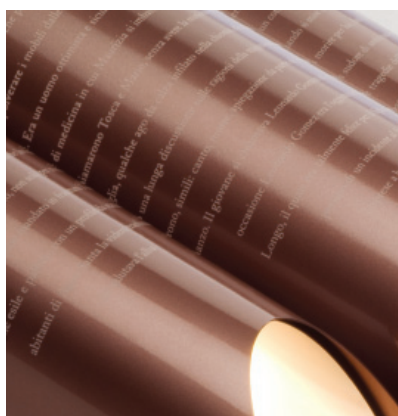

Isabel

parete tre elementi wall three elements
» dim. 13,5 X 35 X H 75 cm

Testo serigrafato estratto dal racconto "Tosca".
Silkscreen printed text from Allende's tale "Tosca".