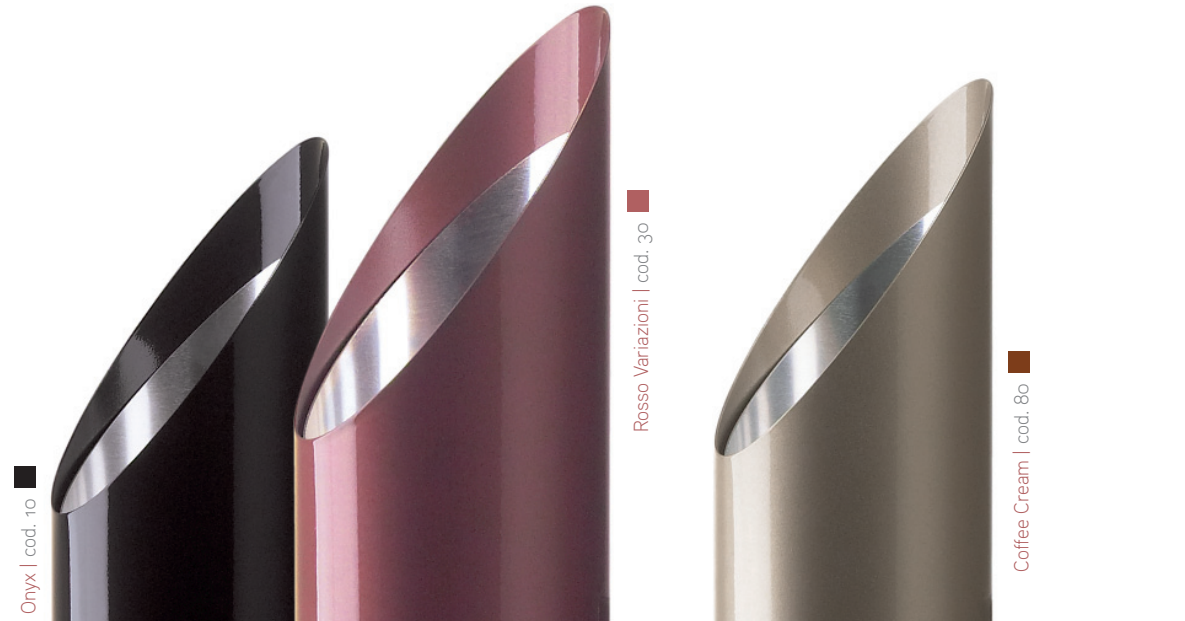

sospensione piccola
suspension small
cod. 1.2000 / cod. 1.2100
» dim. D 12 X H 82 cm

sospensione grande
suspension large
cod. 1.2200
» dim. D 12 X H 102 cm

soffitto
ceiling
cod. 1.3100
» dim. 9 X 41,5 X H 19 cm