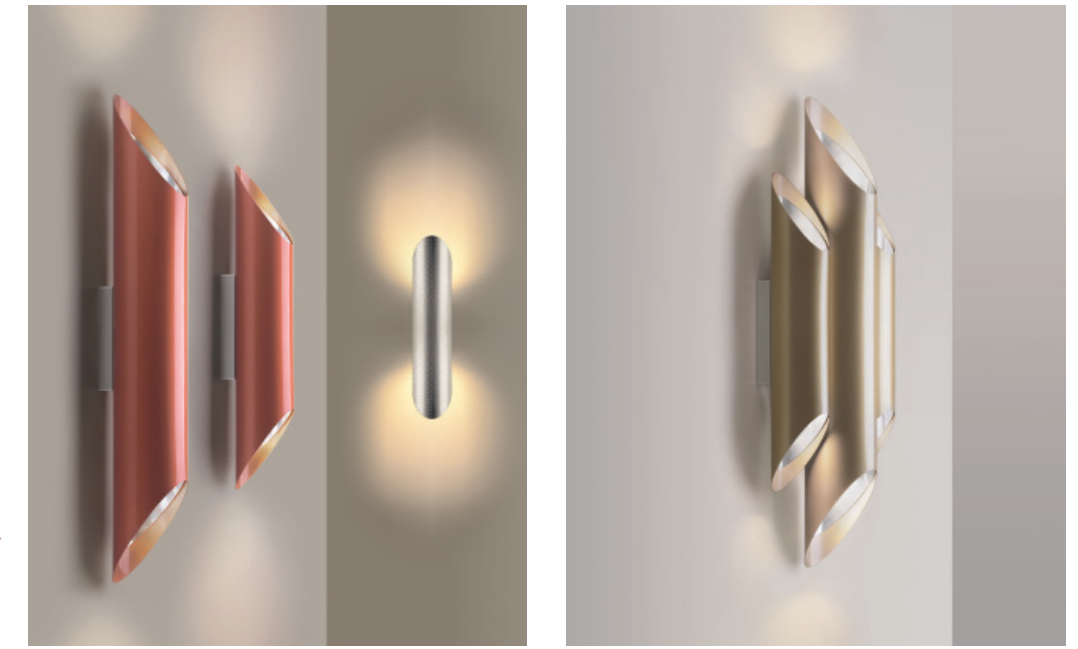

parete piccola
wall small
cod. 1.1200
» dim. 9 X 11 X H 50 cm

applique bagno
bathroom wall
cod. 1.1300
» dim. 9 X 11 X H 42 cm

parete grande
wall large
cod. 1.1000
» dim. 11,5 X 13,5 X H 75 cm

parete tre elementi
wall three elements
cod. 1.1400
» dim. 13,5 X 35 X H 75 cm