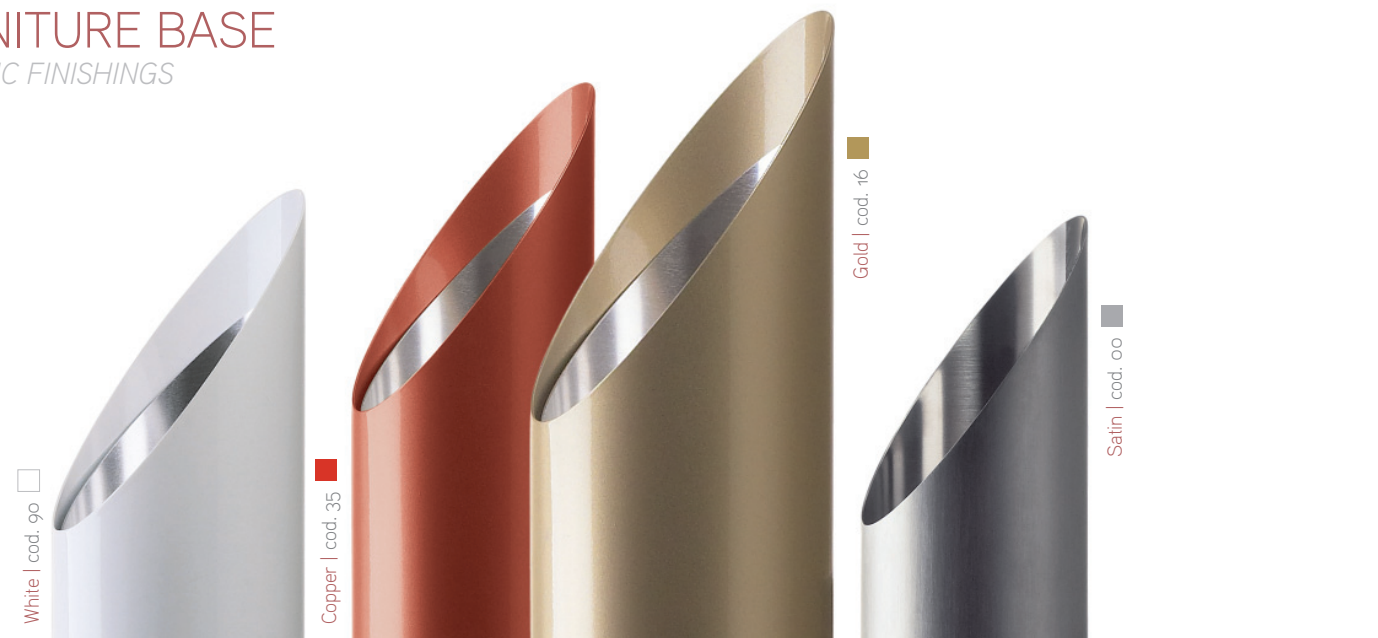

FINITURE BASE
BASIC FINISHINGS